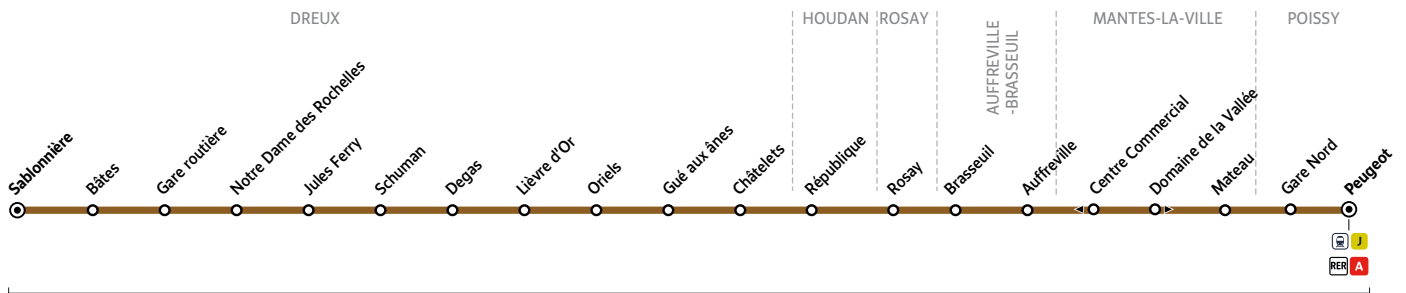

Horaires valables du 04 septembre 2023 au 07 juillet 2024

Arrêt également desservi par d'autres lignes de bus

ZONE 5

Du lundi au vendredi (sauf jours fériés)

	Période de fonctionnement	1	1
DREUX	Sablonnière	3:23	10:44
	Bâtes	3:28	10:49
	Gare Routière	3:34	10:55
	Notre Dame des Rochelles	3:39	11:00
	Jules Ferry	3:40	11:01
	Schuman	3:41	11:02
	Degas	3:42	11:03
	Lièvre d'Or	3:43	11:04
	Oriels	3:45	11:06
	Gué aux ânes	3:46	11:08
HOUDAN	Châtelets	3:49	11:11
	République	4:04	11:26
ROSAY	Rosay	4:19	11:42
AUFFREVILLE-BRASSEUIL	Brasseuil	4:24	11:47
	Auffreville	4:25	11:48
MANTES-LA-VILLE	Domaine de la Vallée	4:28	11:51
	Mateau	4:30	11:53
POISSY	Gare Nord (quai C3)	4:52	12:17
	Peugeot	5:00	12:25

PÉRIODES DE FONCTIONNEMENT

1 Ne circule pas pendant la fermeture de l'usine Peugeot (dates inconnues à la date d'édition, veuillez nous contacter)

Aucun service samedi, dimanche et jours fériés

Du lundi au vendredi (sauf jours fériés)

	Période de fonctionnement	1	1
POISSY	Peugeot	13:25	20:55
	Gare Nord (quai C3)	13:32	21:02
MANTES-LA-VILLE	Mateau	13:56	21:26
	Centre Commercial	13:58	21:28
AUFFREVILLE-BRASSEUIL	Auffreville	14:02	21:31
	Brasseuil	14:03	21:32
ROSAY	Rosay	14:09	21:38
HOUDAN	République	14:25	21:53
DREUX	Châtelets	14:41	22:09
	Gué aux ânes	14:43	22:11
	Oriels	14:45	22:13
	Lièvre d'Or	14:47	22:14
	Degas	14:48	22:15
	Schuman	14:50	22:17
	Jules Ferry	14:51	22:18
	Notre Dame des Rochelles	14:52	22:19
	Gare Routière	14:56	22:22
	Bâtes	15:03	22:29
Sablonnière	15:08	22:34	