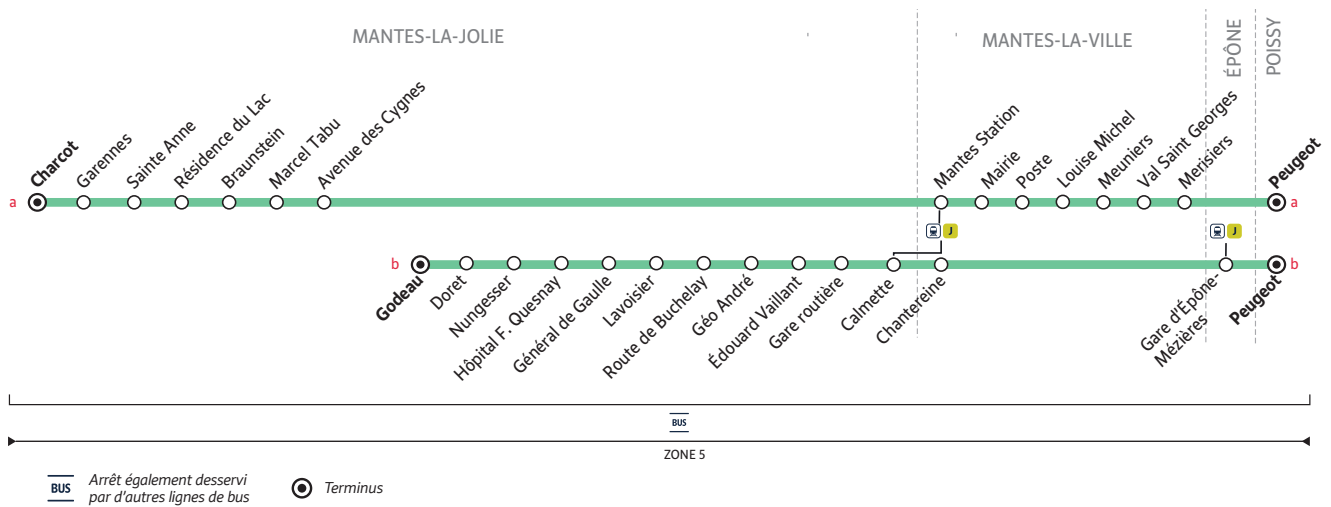

Horaires valables du 04 septembre 2023 au 07 juillet 2024

Du lundi au vendredi (sauf jours fériés)

Période de fonctionnement		1	1	1	1
MANTES-LA-JOLIE	Charcot	4:01	11:22
	Garenes	4:03	11:24
	Sainte Anne	4:05	11:26
	Résidence du Lac	4:07	11:28
	Braunstein	4:08	11:29
	Marcel Tabu	4:09	11:30
	Avenue des Cygnes	4:11	11:32
	Godeau	4:07	11:28
	Doret	4:09	11:30
	Nungesser	4:10	11:31
	Hôpital F. Quesnay	4:11	11:32
	Général de Gaulle	4:13	11:34
	Lavoisier	4:14	11:35
	Route de Buchelay	4:15	11:36
	Géo André	4:16	11:37
	Edouard Vaillant	4:17	11:38
MANTES-LA-VILLE	Gare routière (quai n° 11)	4:19	11:41
	Calmette	4:22	11:44
	Chantereine	4:26	11:49
ÉPÔNE	Mantes Station	4:17	11:38
	Mairie	4:18	11:39
	Poste	4:19	11:40
	Louise Michel	4:21	11:42
	Meuniers	4:23	11:45
	Val Saint Georges	4:24	11:46
POISSY	Merisiers	4:28	11:51
	Gare d'Épône-Mézières	4:34	11:57
	Peugeot	5:00	5:00	12:25	12:25

Aucun service samedi, dimanche et jours fériés

PÉRIODES DE FONCTIONNEMENT

1 Ne circule pas pendant la fermeture de l'usine Peugeot (dates inconnues à la date d'édition, veuillez nous contacter)

Les horaires sont calculés dans des conditions normales de circulation et sont sujets à des aléas.

RÉSEAU MANTOIS
Impasse Sainte Claire Deville
78200 Mantes-la-Jolie

@mantois_idfm
01 30 94 77 77
Téléchargez gratuitement
l'appli Accéo

iledefrance-mobilites.fr
Application disponible sur :
Téléchargez dans
l'App Store
disponible sur
Google Play