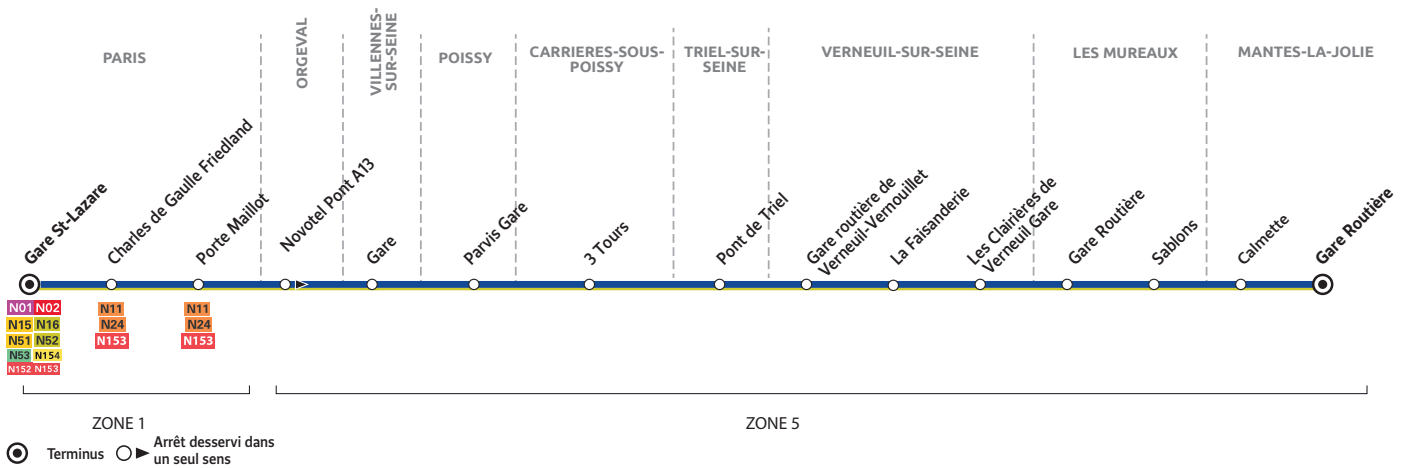

Horaires valables à partir du 04 septembre 2023

Du lundi au dimanche et jours fériés

PARIS	Gare Saint Lazare (cour de Rome)	02:00	03:00	04:00	05:00
	Charles de Gaulle Friedland (avenue Friedland)	02:09	03:09	04:09	05:09
	Porte Maillot (avenue de la grande armée)	02:11	03:11	04:11	05:11
ORGEVAL	Novotel Pont A13	02:35	03:35	04:35	05:35
VILLENES-SUR-SEINE	Gare (place de la Libération)	02:38	03:38	04:38	05:38
POISSY	Parvis Gare	02:46	03:46	04:46	05:46
CARRIERES-SOUS-POISSY	3 Tours (avenue de l'Europe)	02:51	03:51	04:51	05:51
TRIEL-SUR-SEINE	Pont de Triel (rue Eugène Senet)	02:58	03:58	04:58	05:58
VERNEUIL-SUR-SEINE	Gare Routière de Verneuil/Vernouillet	03:01	04:01	05:01	06:01
	La Faisanderie (boulevard André Malraux)	03:04	04:04	05:04	06:04
	Les Clairières de Verneuil Gare (place de la Résistance)	03:06	04:06	05:06	06:06
LES MUREAUX	Gare routière quai A1 (place du 8 mai 1945)	03:14	04:14	05:14	06:14
	Sablons (avenue de l'Europe)	03:19	04:19	05:19	06:19
MANTES-LA-JOLIE	Calmette (boulevard Calmette)	03:31	04:31	05:31	06:31
	Gare routière quai n°10 (place du 8 mai 1945)	03:33	04:33	05:33	06:33