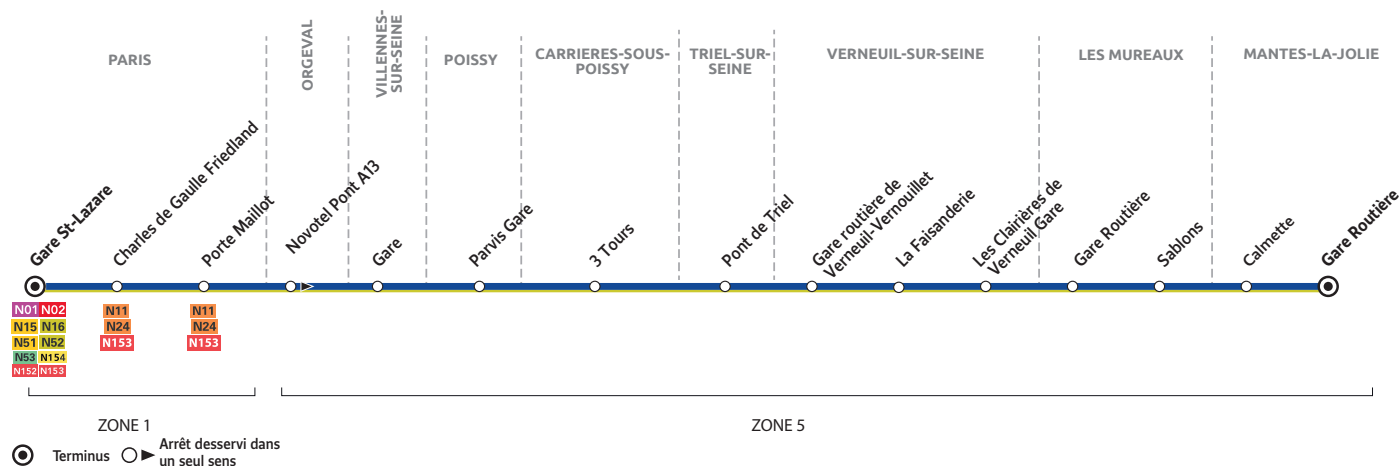

Horaires valables à partir du 04 septembre 2023

Du lundi au dimanche et jours fériés

MANTES-LA-JOLIE	Gare routière quai n°10 (place du 8 mai 1945)	00:10	01:10	02:10	03:10
	Calmette (boulevard Calmette)	00:13	01:13	02:13	03:13
LES MUREAUX	Sablons (avenue de l'Europe)	00:28	01:28	02:28	03:28
	Gare routière quai A1 (place du 8 mai 1945)	00:33	01:33	02:33	03:33
VERNEUIL-SUR-SEINE	Les Clairières de Verneuil Gare (place de la Résistance)	00:40	01:40	02:40	03:40
	La Faisanderie (boulevard André Malraux)	00:42	01:42	02:42	03:42
	Gare Routière de Verneuil/Vernouillet	00:45	01:45	02:45	03:45
TRIEL-SUR-SEINE	Pont de Triel (rue Eugène Senet)	00:51	01:51	02:51	03:51
CARRIERES-SOUS-POISSY	3 Tours (avenue de l'Europe)	00:58	01:58	02:58	03:58
POISSY	Parvis Gare	01:01	02:01	03:01	04:01
VILLENES-SUR-SEINE	Gare (place de la Libération)	01:09	02:09	03:09	04:09
PARIS	Porte Maillot	01:35	02:35	03:35	04:35
	Charles de Gaulle Friedland (avenue Friedland)	01:38	02:38	03:38	04:38
	Gare Saint Lazare (cour de Rome)	01:56	02:56	03:56	04:56

Les horaires sont calculés dans des conditions normales de circulation et sont sujets à des aléas.